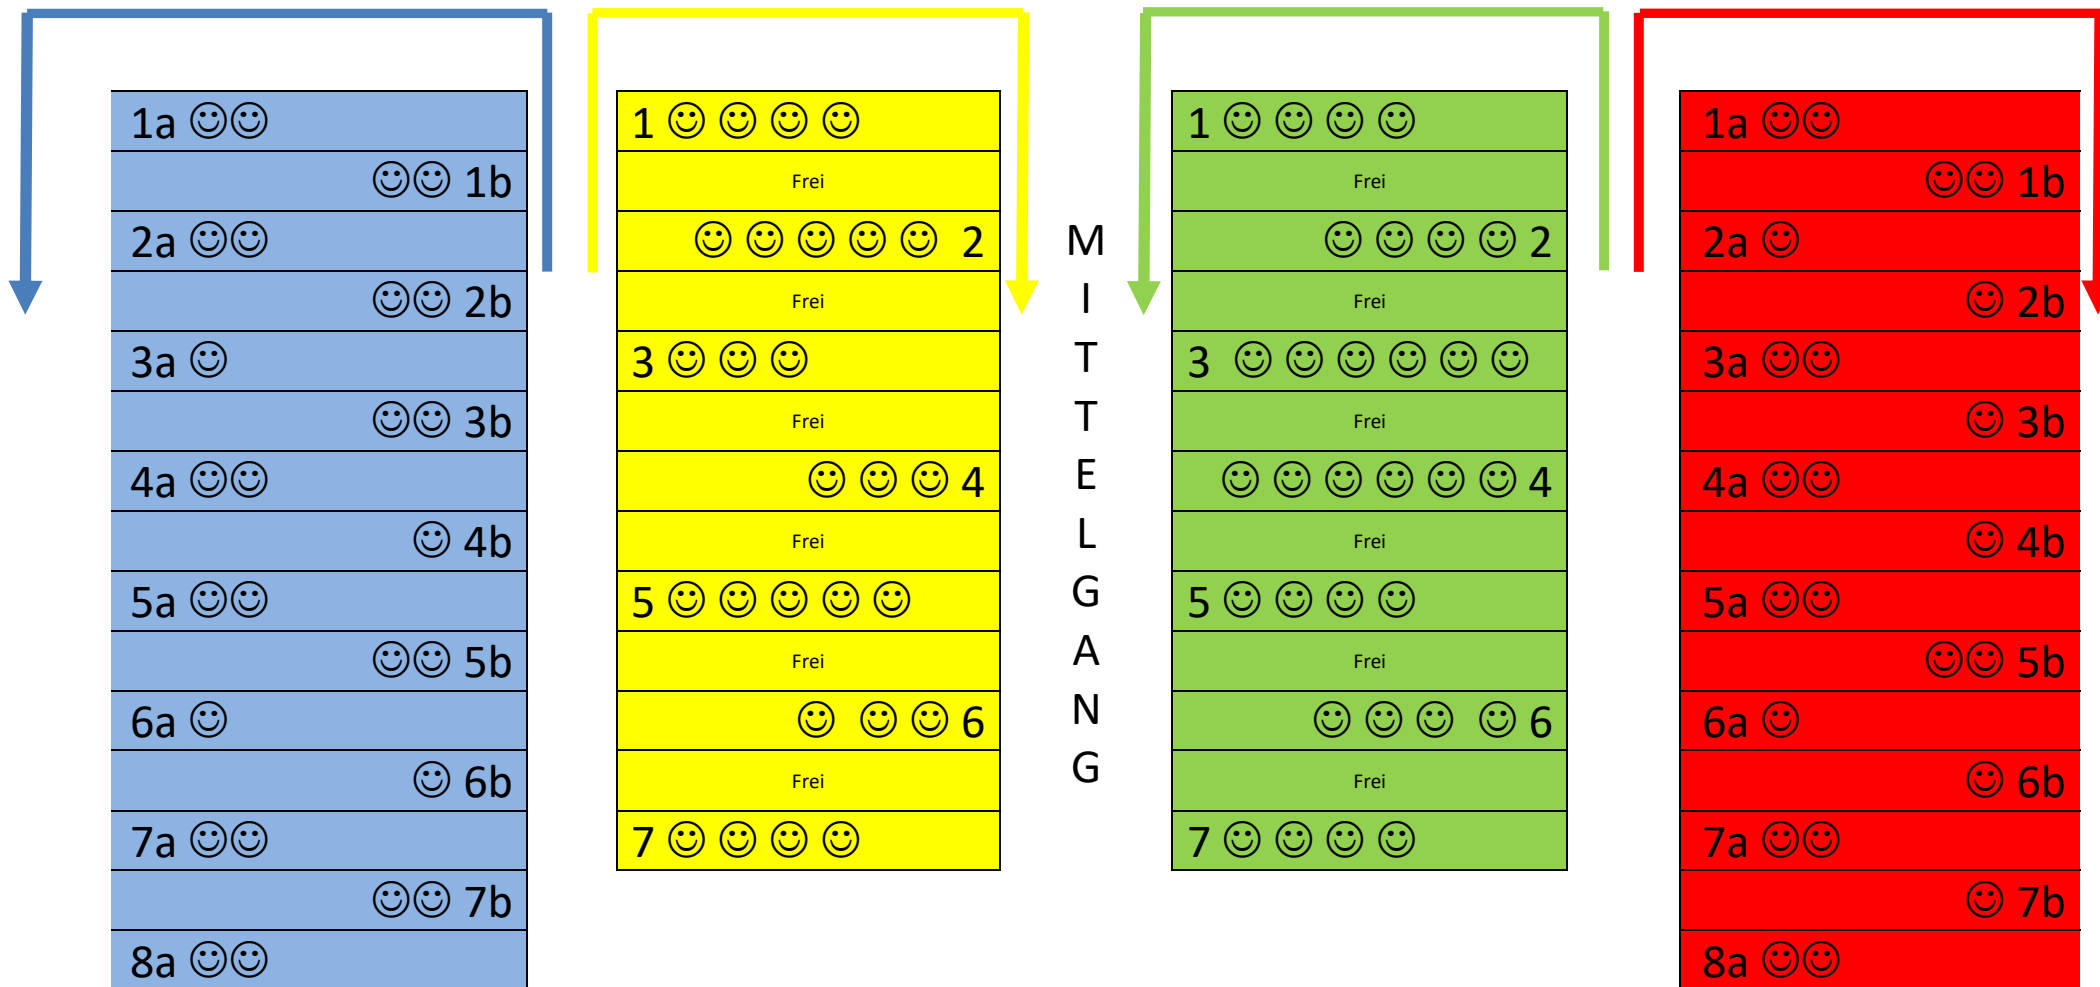

ALTAR

Kommunionausteilung

Kommunionausteilung

Mit aktueller Inzidenz „0“

Die mit „frei“ gekennzeichneten Plätze bitte nicht besetzen, wir möchten hier den Mindestabstand weiterhin einhalten! Nebeneinander dürfen Sie mit Zustimmung des Banknachbarn die Bank ganz ausnutzen und alle Plätze besetzen. Die Seitenschiffe wollen wir weiterhin für Einzelpersonen oder Pärchen reservieren. Auf dem Platz darf die Maske abgenommen werden. Das Singen ist nur mit Maske erlaubt. Eine Anmeldung ist nicht nötig. Bleiben Sie alle gesund und nehmen Sie bitte weiterhin Rücksicht aufeinander!